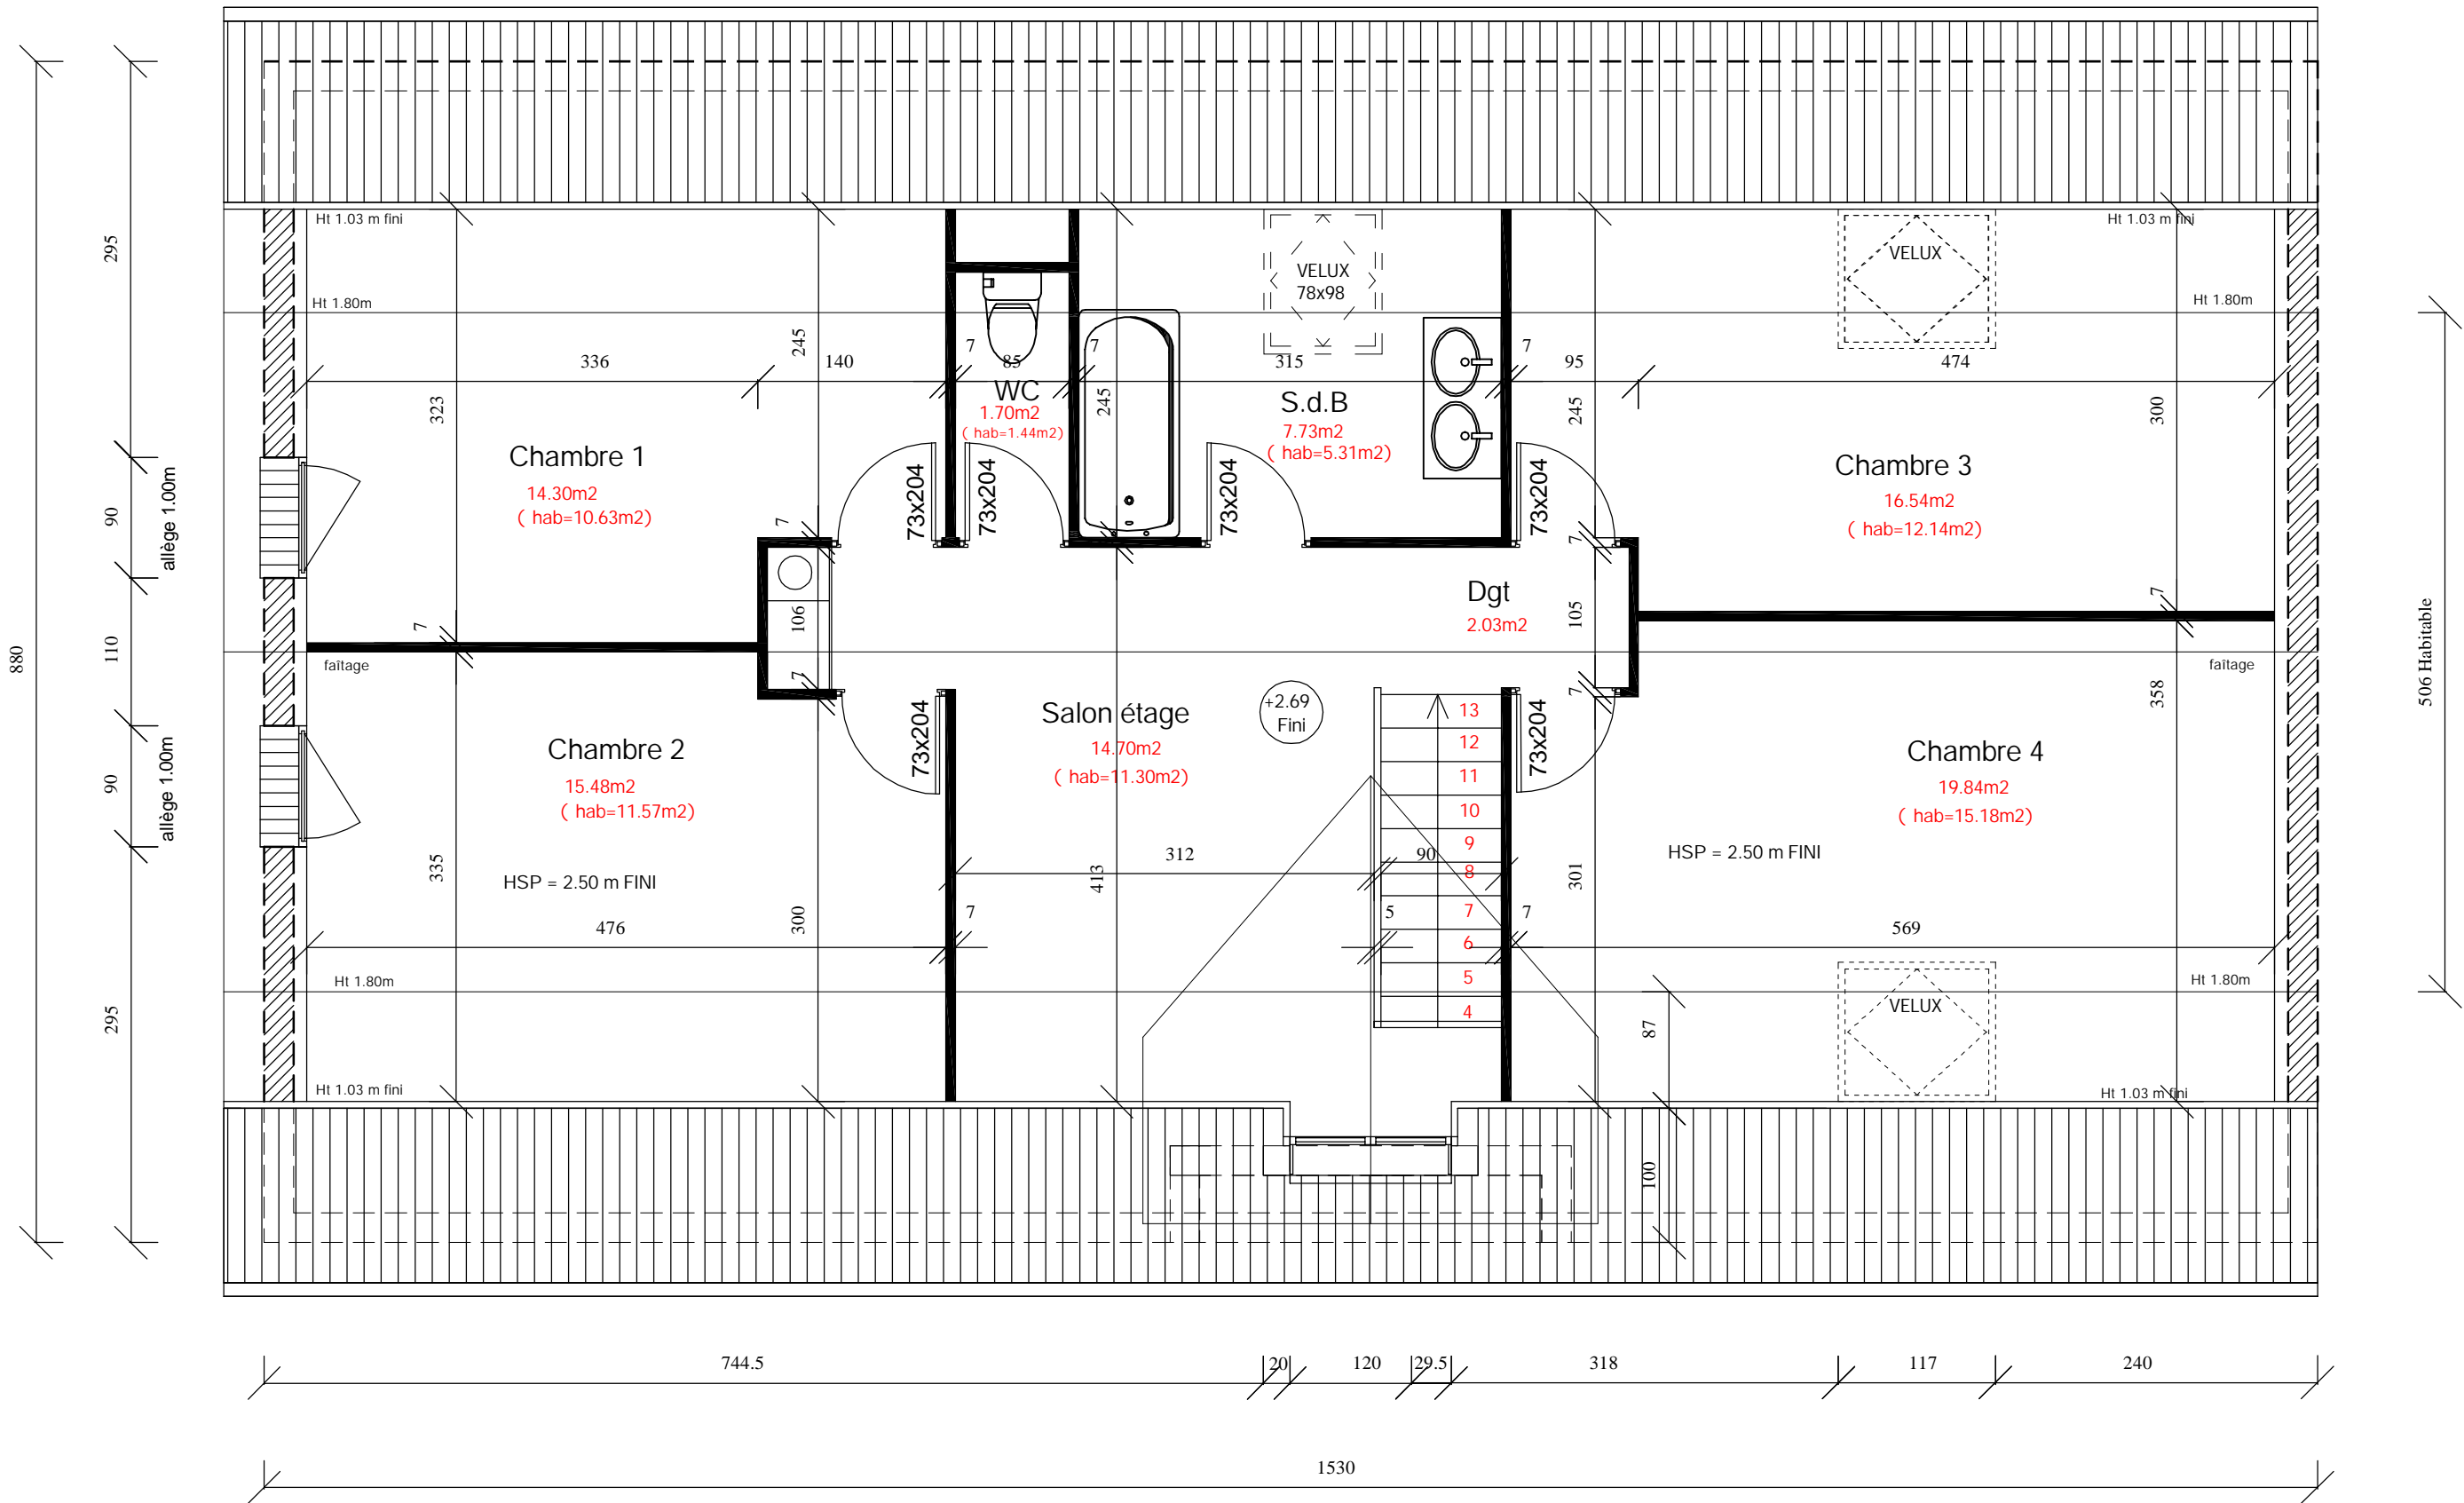

\* ceci n'est pas un plan d'exécution

Maitre d'ouvrage	Mr et Mme BOREL	CONSTRUCTION D'UNE MAISON INDIVIDUELLE	EHELLE: 1/50ème	APS
YMARE		VUE EN PLAN REZ DE CHAUSSEE	DATE: 03/02/2009	

\* ceci n'est pas un plan d'exécution

Maître d'ouvrage	Mr et Mme BOREL	CONSTRUCTION D'UNE MAISON INDIVIDUELLE	ECHELLE: 1/50ème	APS
YMARE		VUE EN PLAN ETAGE	DATE: 03/02/2009	

\* ceci n'est pas un plan d'exécution

Maitre d'ouvrage	Mr et Mme BOREL	CONSTRUCTION D'UNE MAISON INDIVIDUELLE	ECHELLE: 1/100ème	APS
YMARE		ELEVATIONS	DATE: 03/02/2009	